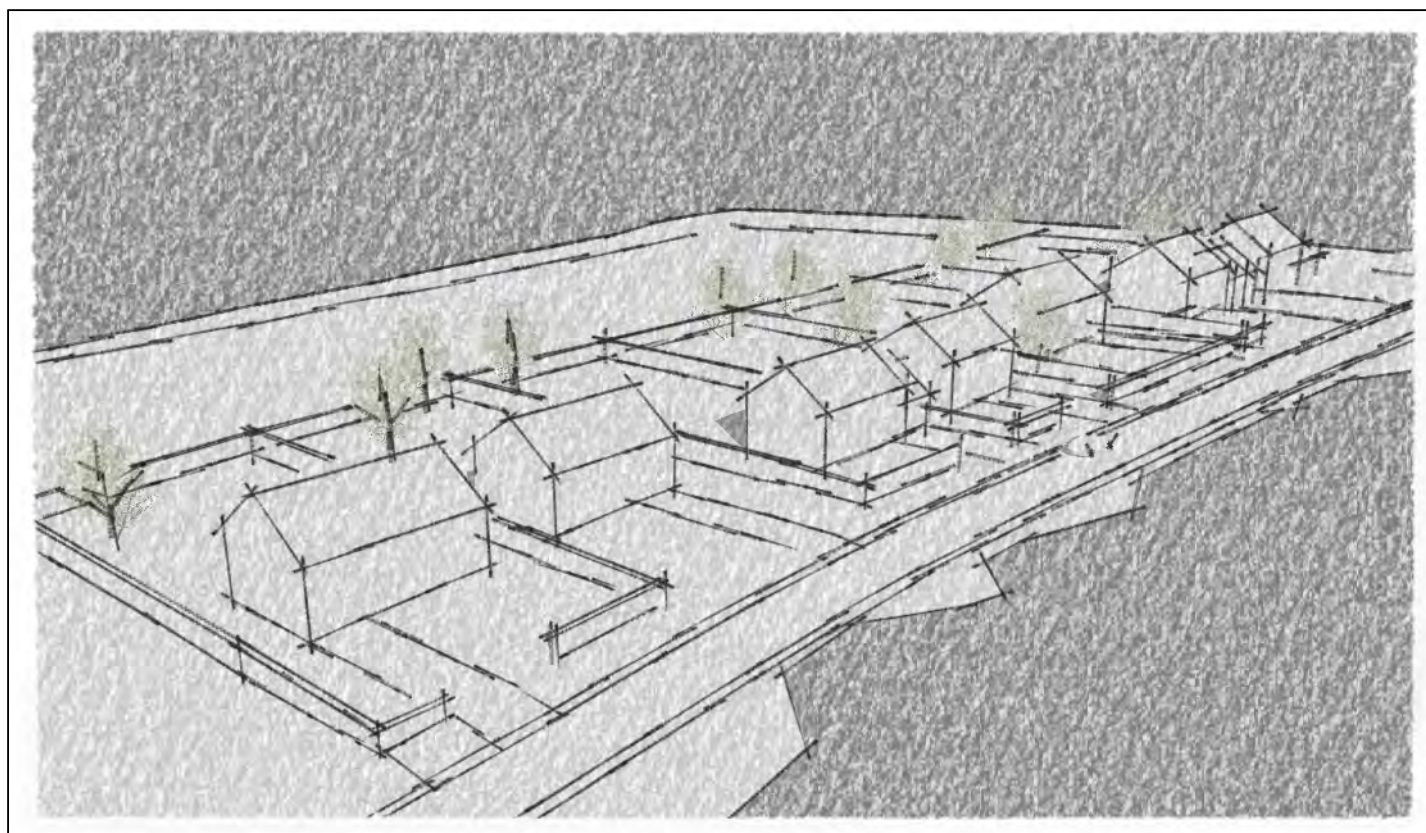

Commune de YVOIR
Rue Fostrie
Urbanisation de la propriété VERBAET Maurice
Vues d'ambiance

NB : les vues présentées ici ne représentent qu'une interprétation possible à l'intérieur du canevas défini par le plan d'urbanisation, les options et les prescriptions urbanistiques.

Ces vues sont volontairement sommaires.

Les niveaux à respecter des constructions, des cours et des voiries sont définis au plan de l'occupation projetée.